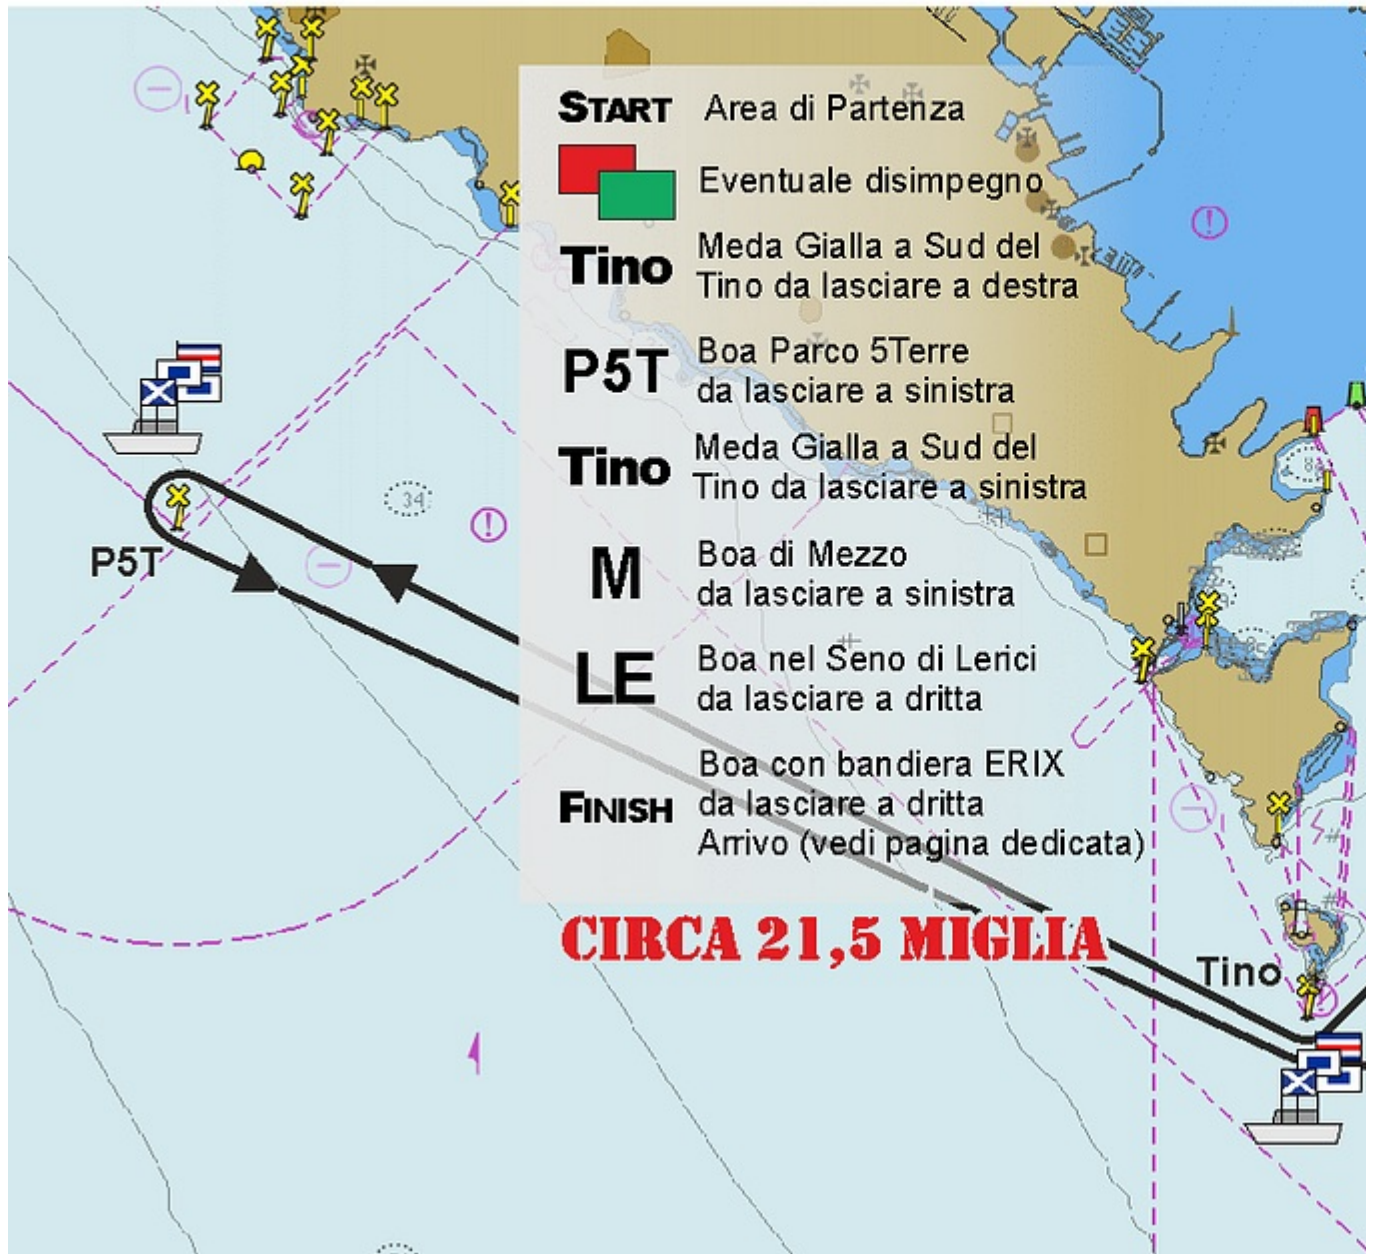

Trofeo Yacht Club Parma Percorso Costiero

[image.png 344 KB](#)