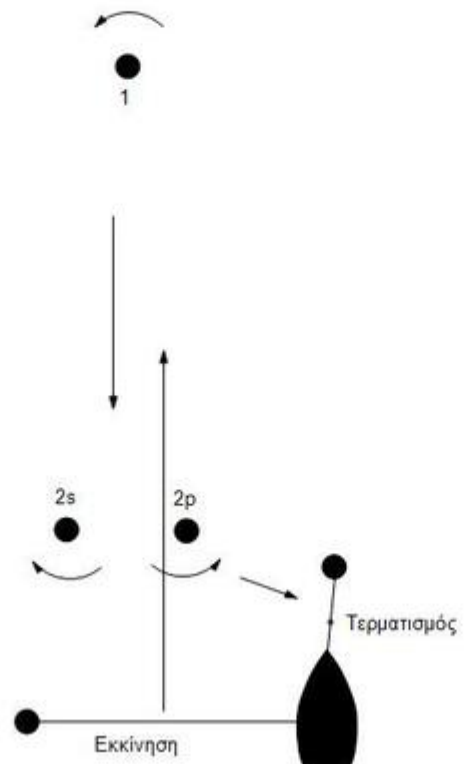

Περιφερειακό Πρωτάθλημα Νήσων Αιγαίου Optimist - ILCA 4

Notice to Competitors

Number: 01

Εναλλακτικός Αγωνιστικός Σχεδιασμός

Source: Race Committee

Venue: Περιφερειακό Πρωτάθλημα Νήσων Αιγαίου Optimist - ILCA 4

Published: 23 Feb 17:28

Notice:

Στην περίπτωση που η Σημαία R (Romeo) επιδειχθεί στη στεριά με ένα ηχητικό τότε θα εφαρμοστεί ο ακόλουθος αγωνιστικός σχεδιασμός:

- Ο απόπλους των σκαφών και η διεξαγωγή των ιστιοδρομιών θα γίνεται ανά στόλους. Η σειρά των στόλων θα είναι: Λευκός Στόλος Optimist, Κόκκινος Στόλος Optimist, ILCA 4.
- Σε αυτήν την περίπτωση, η ΕΑ αγώνα θα επιλέξει μία από τις ακόλουθες διαδρομές:

Copy of TSS software registered to Stathos KOURIS