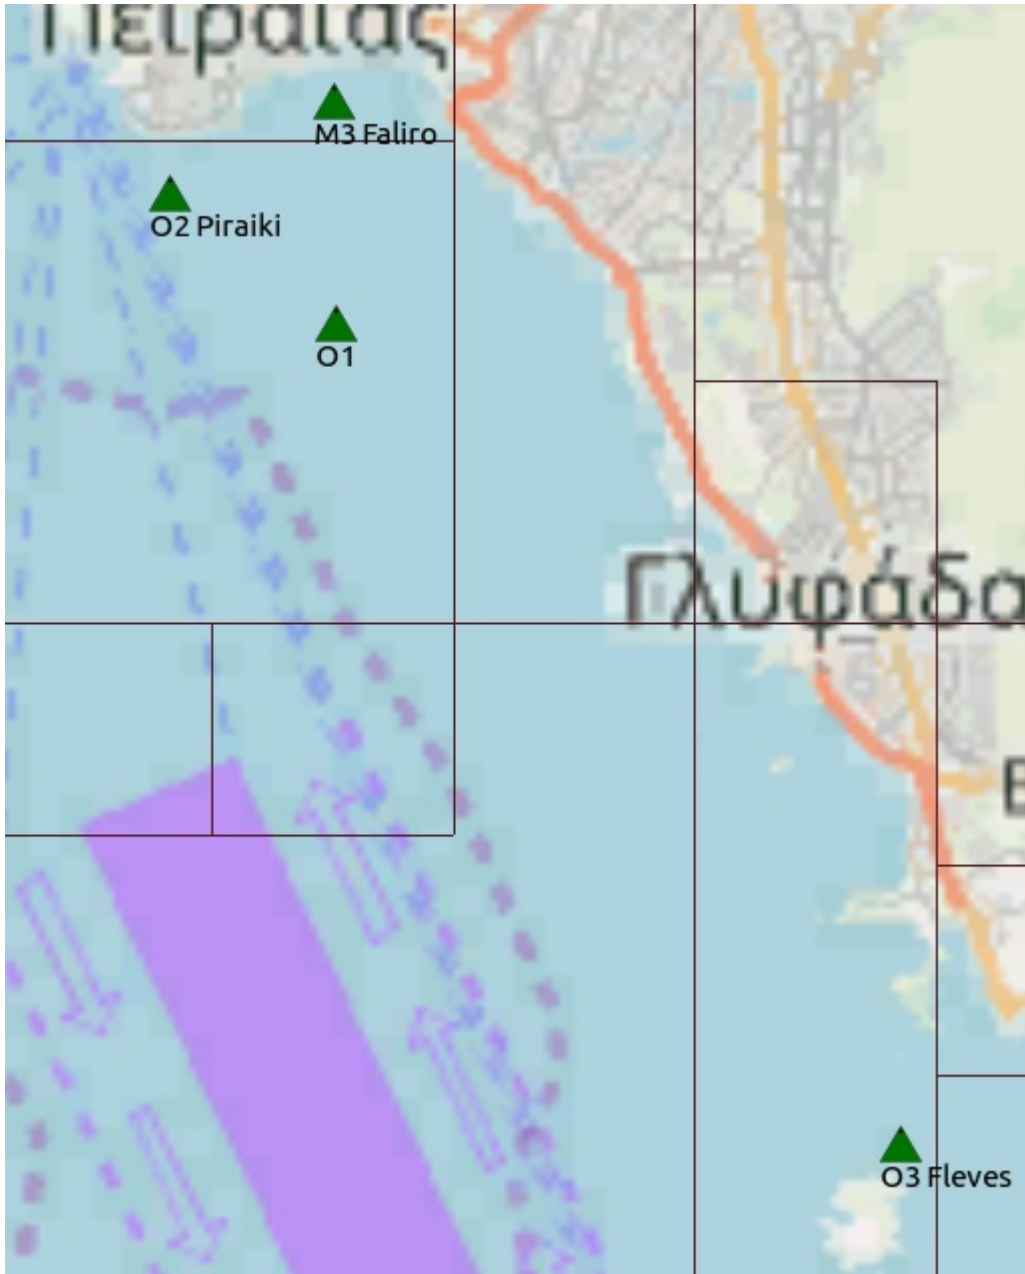

## 32η Ιστιοπλοϊκή Εβδομάδα

[ics-9.gif 1.49 KB](#)

M3 Φάληρο	N37 55.955' E023 39,890'
O1	N37 54,044' E023 39.895'
O2 Πειραιΐκή	N37 55.169' E023 38,086'
O3 Φλέβες	N37 46.982' E023 46.055'

Εκκίνηση - Μ3 αριστερά - Ο1 αριστερά - κυματοθραύστης Ειρήνης και Φιλίας αριστερά - Ο2 αριστερά - Ο3 αριστερά -  
Τερματισμός  
Απόσταση 28 NM