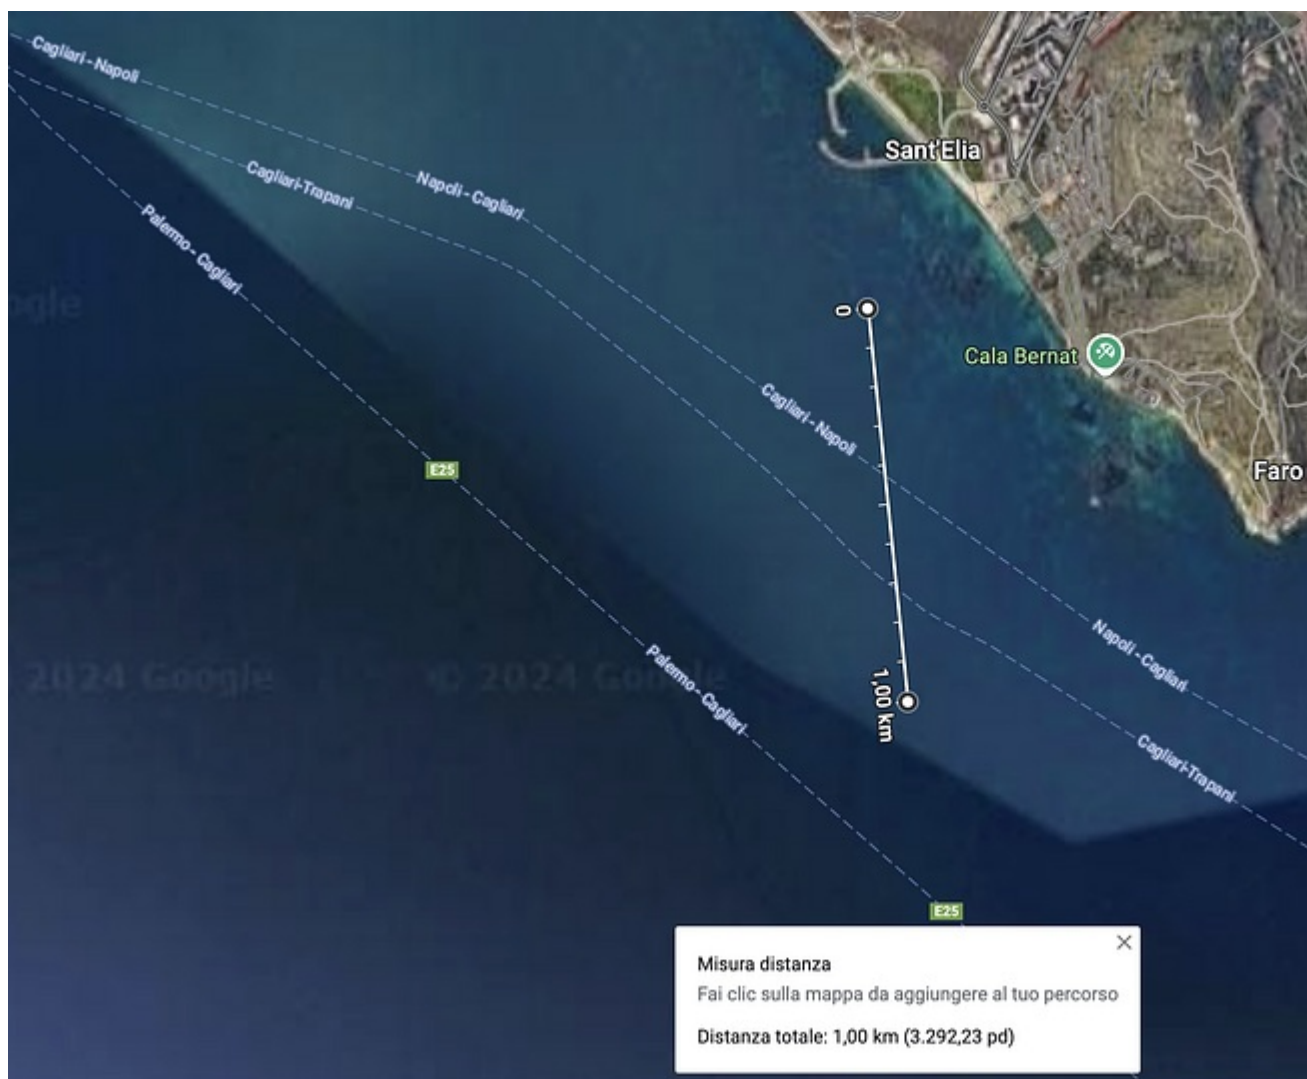

Campionato Italiano Classi Olimpiche

Notice to Competitors

Number: 18

PARASAIL inserimento area campo regata Lazzaretto 2.4

Source: Race Committee

Venue: Su Siccu Cagliari

Published: 2024-09-27 19:49

Notice:

Alleghiamo l'area del campo di regata Lazzaretto, come previsto nell'ordinanza CP, il giorno 27 e 28 le classi parasail

CAMPO SANT'ELIA

[Screenshot 2024-09-27 alle 11.58.07.png 3.78 MB](#)

Printed at 2025-04-09 07:29