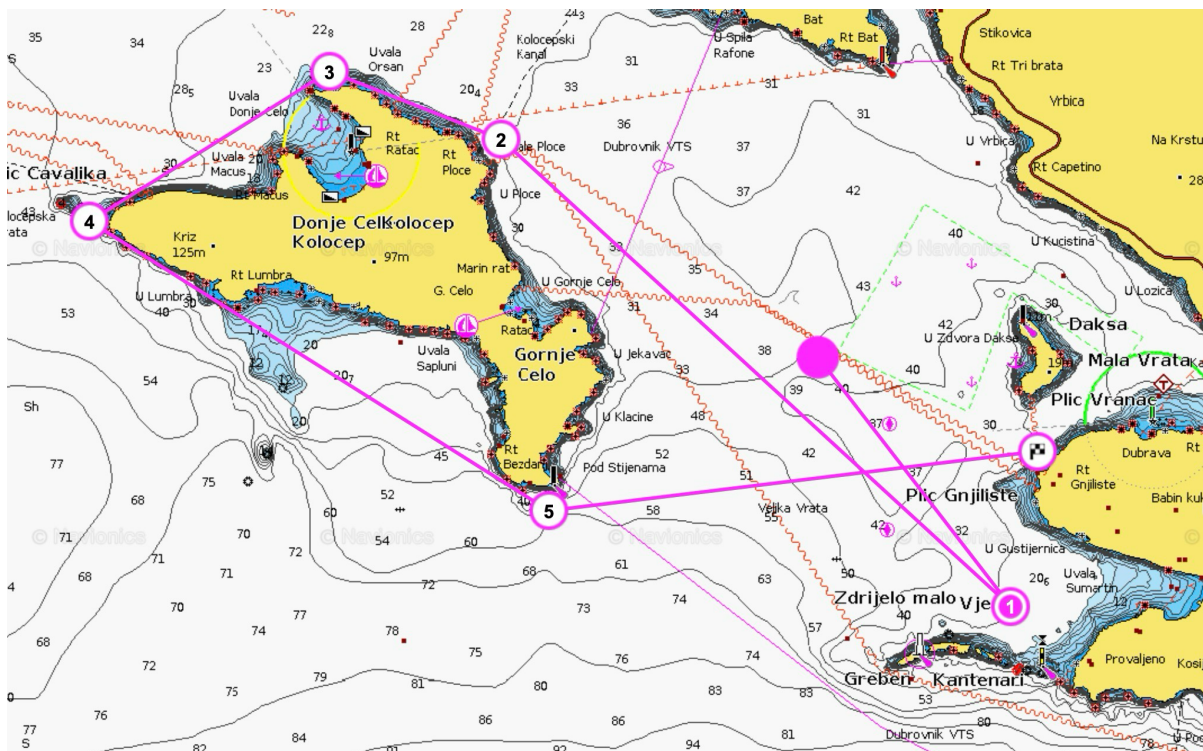

1. ELAFITI SLALOM REGATA

Dodatak 3
Jedrenje broj 3

Dodatak 3 (jedrenje 3)
Brojčani plamenac 3

Kurs

Start – oznaka 1 (žuta plutača na lijevo) – Koločep (na lijevo – točke 2,3,4,5) – Cilj

Pozicija starta i položaj oznake 1 ovisiti će o uvjetima I može se promijeniti.

Ograničeno vrijeme do 19:30

Cilj između brodice RO na desnoj strani uz mul hotela President i oznake cilja na lijevoj strani (cca 100 metara od mula u smjeru otoka Daksa)