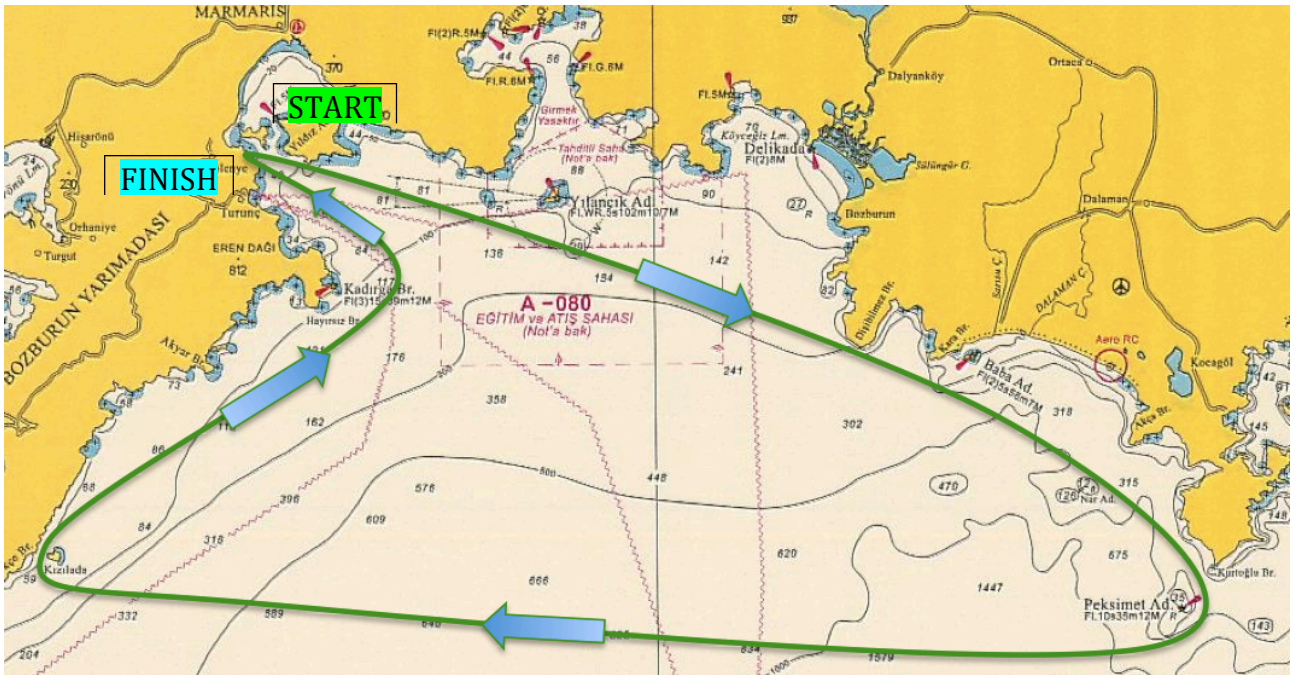

## Coastal Course - A

### ROUNDING ORDER

START - Turnalı Kayası-Rocks/Yılanck Adası-Island (leave to Port) - PEKSİMET ADASI (leave to Starboard) - KIZILADA (leave to Starboard) - FINISH

START (RC VESSEL)	:	36°47.279N / 28°17.130E
PEKSİMET ADASI	:	36°34.125N / 28°49.556E
KIZILADA	:	36°36.000N / 28°07.685E
RC FINISHING VESSEL	:	36°47.907N / 28°15.464E