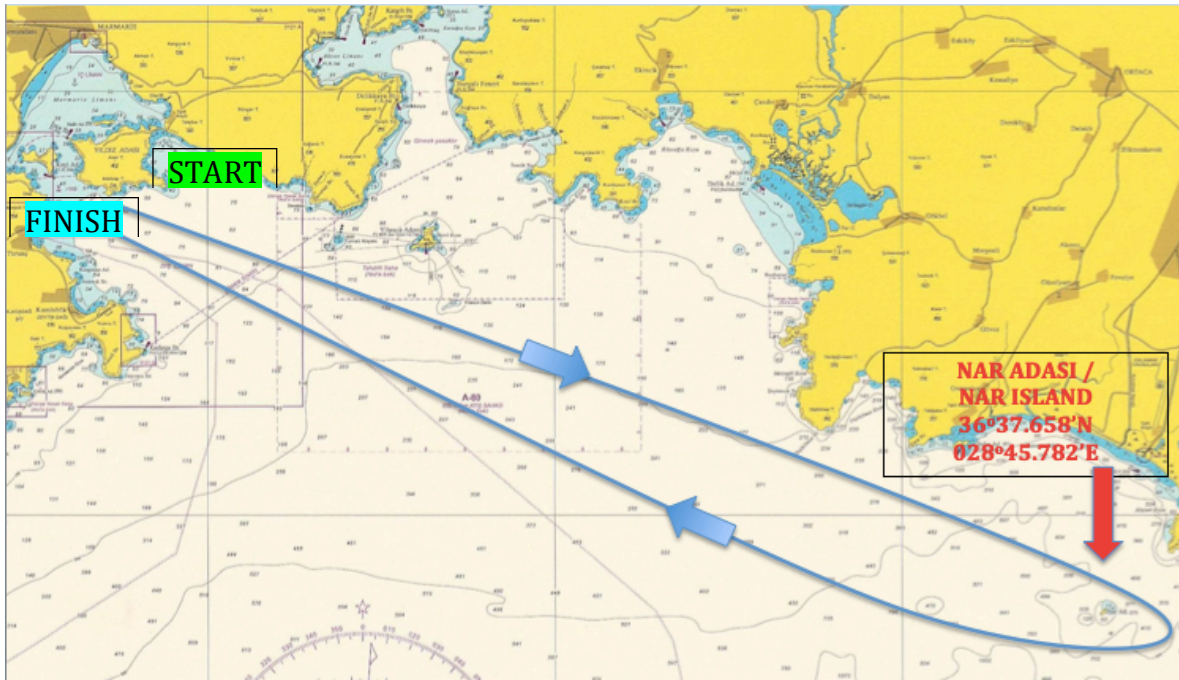

## Coastal Course - C

### ROUNDING ORDER

START – Turnalı Kayası/Yılançık Adası (leave to Port) – NAR Adası (to Starboard) -  
Turnalı Kayası/Yılançık Adası (leave to Starboard) - FINISH

START (RC VESSEL)	:	36°47.279N / 28°17.130E
NAR ADASI	:	36°37.658'N / 028°45.782'E
RC FINISHING VESSEL	:	36°47.907N / 28°15.464E