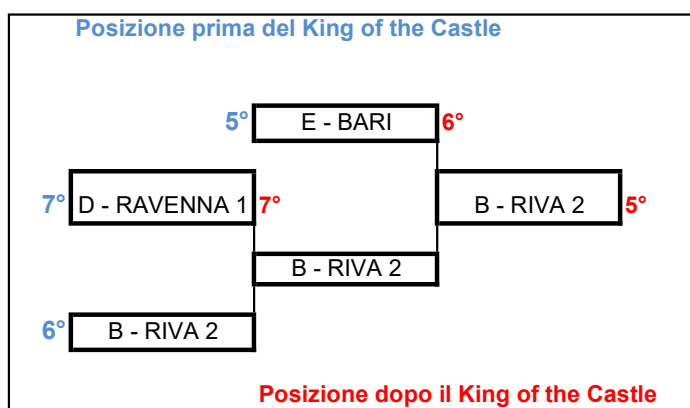

Trofeo Raul Gardini 2022

Risultati Finali

<i>Posizione</i>	<i>Team</i>	<i>Allenatore</i>	<i>Timonieri</i>
1	<i>Fraglia della Vela Riva del Garda 1</i>	<i>Mauro Berteotti</i>	Lorenzo Ghirotti Victoria Demurtas Leonardo Grossi Giovanni Bedoni Jesper Kalrsen
2	<i>Circolo Velico Ravennate 2</i>	<i>Giovanni Maioli</i>	Edoardo Masotti Linda Raspadori Alessandro Riccetti Diego Brera Leo Ivaldi
3	<i>Lega Navale Italiana Mandello del Lario</i>	<i>Riky di Paco</i>	Luca Bongiovanni Imogene Masami Sicaro Marco Rolle Anna Chiara Merlo
4	<i>Cervia Yacht Club</i>	<i>Nicola Bissi</i>	Alessandro Barravecchia Achille Barberini Matteo Ravaoli Edoardo Titolo Andrea Teodorani
5	<i>Fraglia della Vela Riva del Garda 2</i>	<i>Mauro Berteotti</i>	Marco Dusatti Pietro Zandoni Marco Emanuele Aloisi Andrea Demurtas
6	<i>Circolo della Vela Bari</i>	<i>Beppe Palumbo</i>	Carrieri Francesco Gianmarco Russo Pasquale Loizzi Martina Volpicella Zoe Muciaccia
7	<i>Circolo Velico Ravennate 1</i>	<i>Giovanni Maioli</i>	Anna De Angelis Elia Uffreduzzi Gianluca Mengozzi Gianmaria Facchini Gianmaria Urso

Trofeo Raul Gardini 2022

Risultati Semi-Finali - Stage 2

Skipper	1	2	3	Punti
A-RIVA 1	1	1		2
G - CERVIA	0	0		0

C - RAVENNA 2	1	0	1	2
F - MANDELLO	0	1	0	1

Risultati Finali - Stage 3

Skipper	1	2	3	Points
C - RAVENNA 2	1	0	0	1
A-RIVA 1	0	1	1	2

G - CERVIA	0	0		0
F - MANDELLO	1	1		2

Risultati King of the Castle - Stage 3

Trofeo Raul Gardini 2022

Risultati Roun Robin 1 - Stage 1

TROFEO GRAUL GARDINI								vittorie
	A-RIVA 1	B - RIVA 2	C - RAVENNA 2	D - RAVENNA 1	E - BARI	F - MANDELLO	G - CERVIA	
A-RIVA 1	1	0	1	1	1	1	1	5
B - RIVA 2	0	1	0	0	0	0	0	0
C - RAVENNA 2	1	1	1	1	1	1	1	6
D - RAVENNA 1	0	1	0	1	0	0	0	1
E - BARI	0	1	0	1	1	0	0	2
F - MANDELLO	0	1	0	1	1	1	1	4
G - CERVIA	0	1	0	1	1	0	1	3