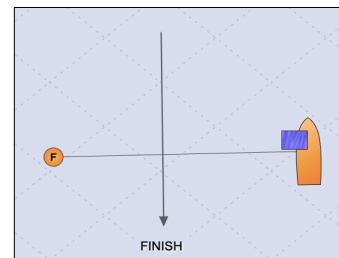

START (PiN END) İSKELEDE / FİNİŞ SANCAKTA

*Start ve/veya Finiş hatları numaralı şamandıraların arkasında kurulabilir.