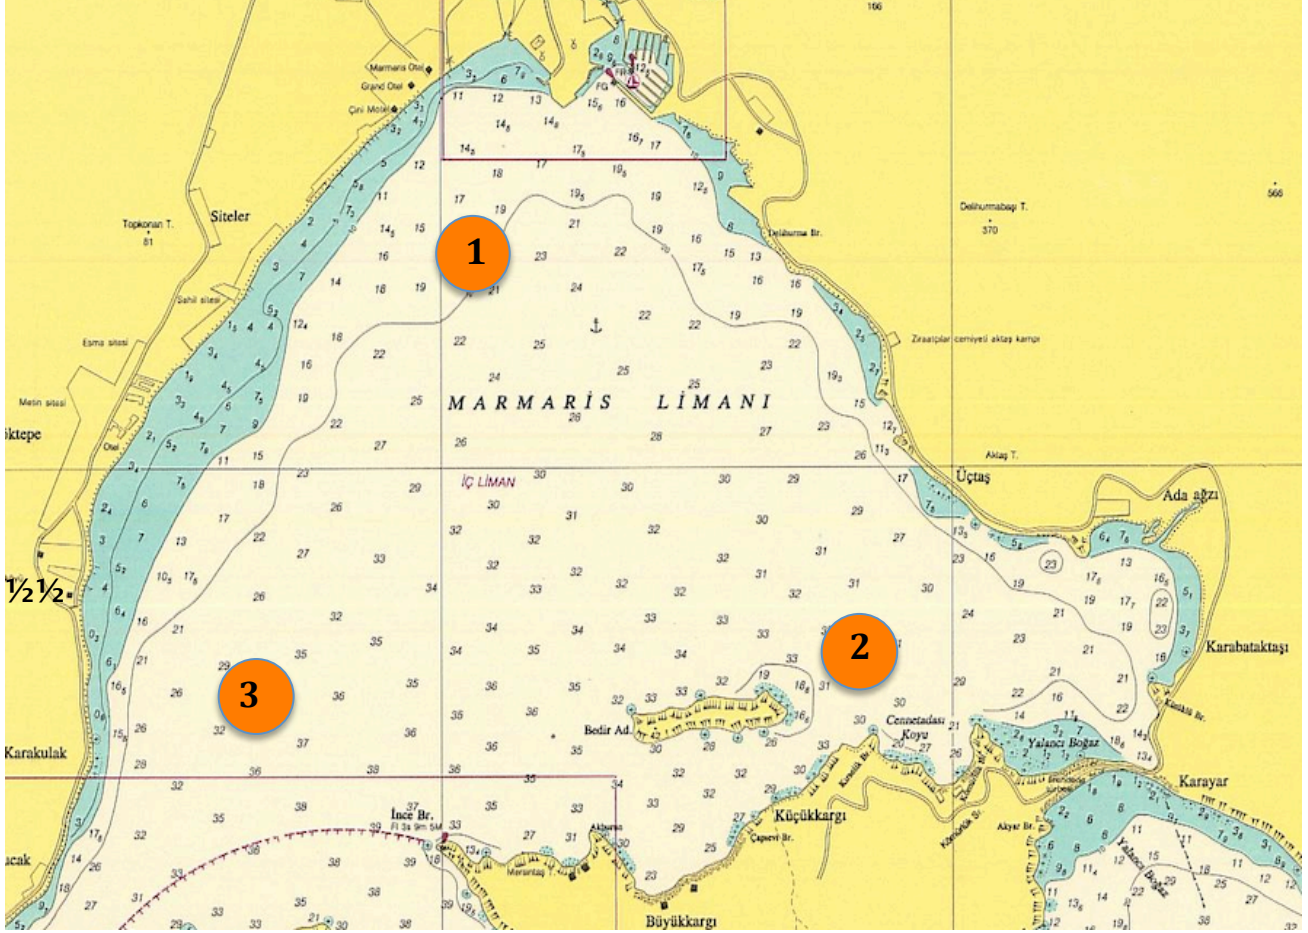

ROTA K-A

Start

- #1 Sancakta
- Keçi Adası İskelede
- #2 Sancakta
- Karga Taşı Sancakta
- Yıldız Adası Sancakta
- Finish

Mesafe 16nm
Zaman Limiti 225dk.

ROTA K-B

- Start

- Keçi Adası İskelede
- #1 Sancakta
- #2 İskelede
- Finish

Mesafe 8nm
Zaman Limiti 120dk.

MIYC 2022 KIŞ TROFESİ ROTALARI

KLASİK ÜÇGEN ROTA (ROTA #4)

Mesafe 7.5nm
Zaman Limiti 120dk.

ŞAMANDIRALAR SANCAKTA

AYDIN S(1) - 2 - 3 - 1 - 2 - F(1)
BURAK S(2) - 3 - 1 - 2 - 3 - F(2)
CEMAL S(3) - 1 - 2 - 3 - 1 - F(3)