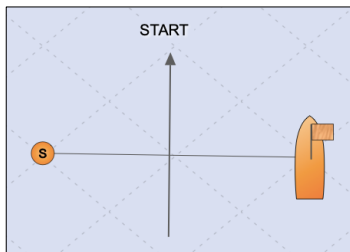

START (PiN END) İSKELEDE / FİNİŞ SANCAKTA

*Start ve/veya Finiş hatları numaralı şamandıraların arkasında kurulabilir.