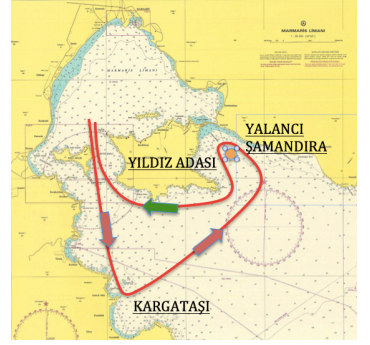

MIYC 2022 KIŞ TROFESİ YARIŞ ROTALARI

Rotalar için verilen mesafeler, RC sinyal/finiş teknesinin yerleri ve çizimler sadece fikir vermek için olup, bağlayıcı değildir ve düzeltme/protesto nedeni olamaz.

MIYC 2022 KIŞ TROFESİ ROTALARI

COĞRAFİ ROTALAR

ROTA #1-A

START - Keçi Adası Sancakta - Kargataşı İskelede - Yıldız Adası Sancakta - FİNİŞ

Mesafe 12nm
Zaman Limiti 180dk.

ROTA #1-B

START - Keçi Adası Sancakta - Kargataşı İskelede -
Yalancı Şamandıra İskelede - Yıldız Adası Sancakta - FİNİŞ

Mesafe 18nm
Zaman Limiti 240dk.

ROTA #2

START - Keçi Adası İskelede - Kargataşı İskelede - Yıldız Adası Sancakta - FİNİŞ

Mesafe 12nm
Zaman Limiti 180dk.

ROTA #3-A

START - Keçi Adası Sancakta - FİNİŞ

Mesafe 8nm
Zaman Limiti 120dk.