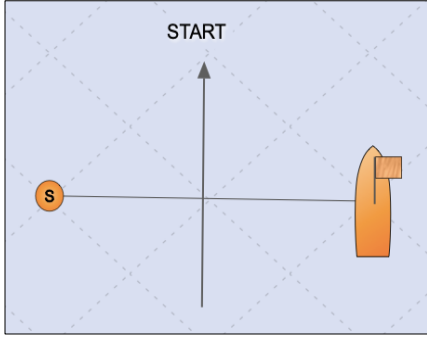

ROTA #3-B

START - Keçi Adası İskelede - FİNİŞ

Mesafe 8nm
Zaman Limiti 120dk.

MIYC 2022 KIŞ TROFESİ ROTALARI

Rüzgar Üstü Şamandıra varsa;

***YEŞİL Flama Toka**

#1 - OFFSET ŞAMANDIRA SANCAKTA

***KIRMIZI Flama Toka**

#1 - OFFSET ŞAMANDIRA İSKELEDE

START / FİNİŞ

***START HATTI RÜZGARA GÖRE EN UYGUN YERDE KURULACAKTIR

***FİNİŞ HATTI ROTAYA GÖRE EN UYGUN YERDE KURULACAKTIR

MIYC 2022 KIŞ TROFESİ ROTALARI

ALTERNATİF ROTALAR :