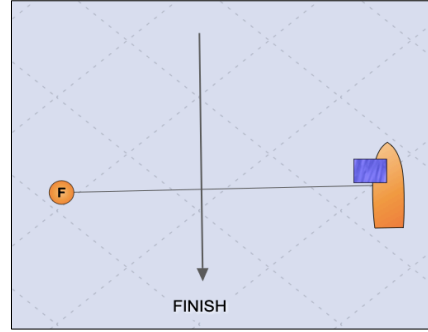

ROTA #3-B

START - Keçi Adası İskelede - FİNİŞ

Mesafe 8nm
Zaman Limiti 120dk.

MIYC 2022 KIŞ TROFESİ ROTALARI

Rüzgar Üstü Şamandıra varsa;

***YEŞİL Flama Toka**

#1 - OFFSET ŞAMANDIRA SANCAKTA

***KIRMIZI Flama Toka**

#1 - OFFSET ŞAMANDIRA İSKELEDE

START / FİNİŞ

***START HATTI RÜZGARA GÖRE EN UYGUN YERDE KURULACAKTIR

***FİNİŞ HATTI ROTAYA GÖRE EN UYGUN YERDE KURULACAKTIR

MIYC 2022 KIŞ TROFESİ ROTALARI

ALTERNATİF ROTALAR :