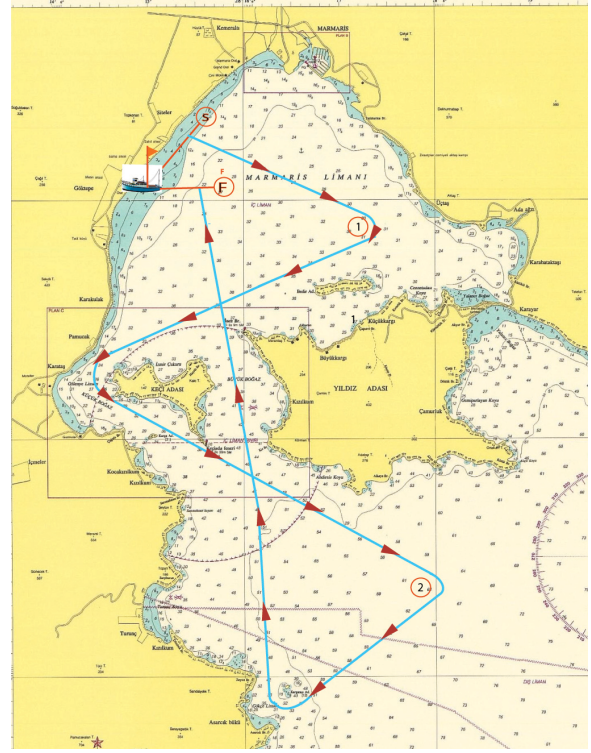

Mesafe 18nm
Zaman Limiti 240dk.

ROTA #2

START - Keçi Adası İskelede - Kargataşı İskelede - Yıldız Adası Sancakta - FİNİŞ

Mesafe 12nm
Zaman Limiti 180dk.

ROTA #3-A

START - Keçi Adası Sancakta - FİNİŞ

Mesafe 8nm
Zaman Limiti 120dk.

ROTA #3-B

START - Keçi Adası İskelede - FİNİŞ

Mesafe 8nm
Zaman Limiti 120dk.

MIYC 2022 KIŞ TROFESİ ROTALARI

Rüzgar Üstü Şamandıra varsa;

***YEŞİL Flama Toka**

#1 - OFFSET ŞAMANDIRA SANCAKTA

***KIRMIZI Flama Toka**

#1 - OFFSET ŞAMANDIRA İSKELEDE

START / FİNİŞ

***START HATTI RÜZGARA GÖRE EN UYGUN YERDE KURULACAKTIR

***FİNİŞ HATTI ROTAYA GÖRE EN UYGUN YERDE KURULACAKTIR

MIYC 2022 KIŞ TROFESİ ROTALARI

ALTERNATİF ROTALAR :

ROTA K-A

Start

- #1 Sancakta
- Keçi Adası İskelede
- #2 Sancakta
- Karga Taşı Sancakta
- Yıldız Adası Sancakta
- Finish

Mesafe 16nm
Zaman Limiti 225dk.

ROTA K-B

- Start

- Keçi Adası İskelede
- #1 Sancakta
- #2 İskelede
- Finish