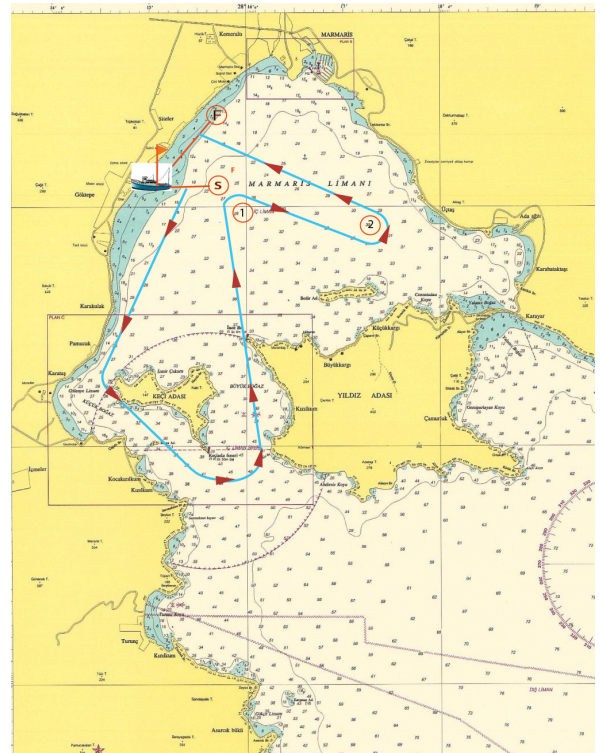

Mesafe 18nm
Zaman Limiti 240dk.

ROTA #2

START - Keçi Adası İskelede - Kargataşı İskelede - Yıldız Adası Sancakta - FİNİŞ

Mesafe 12nm
Zaman Limiti 180dk.

ROTA #3-A

START - Keçi Adası Sancakta - FİNİŞ

Mesafe 8nm
Zaman Limiti 120dk.

#1 - OFFSET ŞAMANDIRA İSKELEDE

START / FİNİŞ

***START HATTI RÜZGARA GÖRE EN UYGUN YERDE KURULACAKTIR

***FİNİŞ HATTI ROTAYA GÖRE EN UYGUN YERDE KURULACAKTIR

MIYC 2022 KIŞ TROFESİ ROTALARI

ALTERNATİF ROTALAR :

ROTA K-A

Start

- #1 Sancakta
- Keçi Adası İskelede
- #2 Sancakta
- Karga Taşı Sancakta
- Yıldız Adası Sancakta
- Finish

Mesafe 16nm
Zaman Limiti 225dk.

ROTA K-B

- Start

- Keçi Adası İskelede
- #1 Sancakta
- #2 İskelede
- Finish

Mesafe 8nm
Zaman Limiti 120dk.

MIYC 2022 KIŞ TROFESİ ROTALARI

KLASİK ÜÇGEN ROTA (ROTA #4)

Mesafe 7.5nm
Zaman Limiti 120dk.

ŞAMANDIRALAR SANCAKTA

AYDIN S(1) - 2 - 3 - 1 - 2 - F(1)
BURAK S(2) - 3 - 1 - 2 - 3 - F(2)
CEMAL S(3) - 1 - 2 - 3 - 1 - F(3)