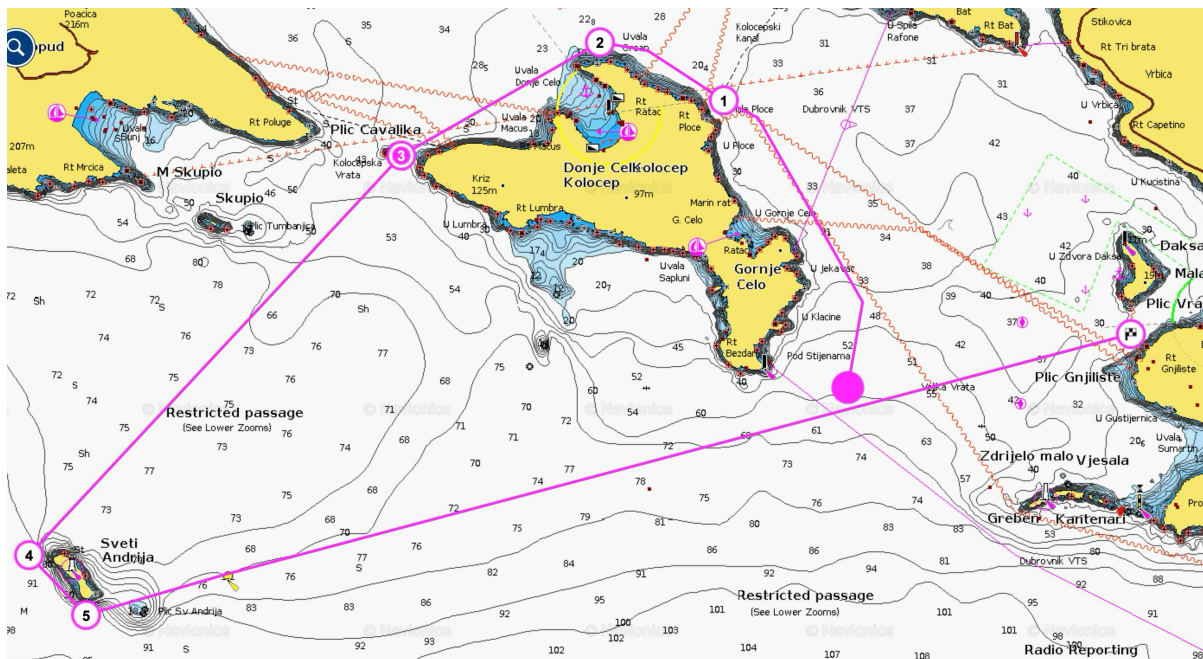

# 1. ELAFITI SLALOM REGATA

Dodatak 5  
Jedrenje broj 5

Dodatak 5 (jedrenje 5 )

Brojčani plamenac 3

Kurs

Start – Koločep (na lijevo – točke 1,2,3) – Sveti Andrija (na lijevo – točke 4,5) - Cilj  
Ograničeno vrijeme do 17:30

Ako prije ili najkasnije u trenutku signala upozorenja RO istakne crvenu zastavu primjenjuje se dodatak kursu: "Postavlja se žuta plutača približno u smjeru vjetrova koju treba ostaviti na lijevo i nakon toga jedriti prema zadanom kursu kako je određeno u ovom dodatku"  
Ako prije ili najkasnije u trenutku signala upozorenja RO istakne zelenu zastavu primjenjuje se dodatak kursu: "Postavlja se žuta plutača približno u smjeru vjetrova koju treba ostaviti na desno i nakon toga jedriti prema zadanom kursu kako je određeno u ovom dodatku"

Pozicija starta i položaj dodatne žute plutače ovisiti će o uvjetima i može se promijeniti ili izostaviti.

Cilj između brodice RO na desnoj strani u blizini mula hotela President i oznake cilja na lijevoj strani (cca 100 metara od mula u smjeru otoka Daksa)