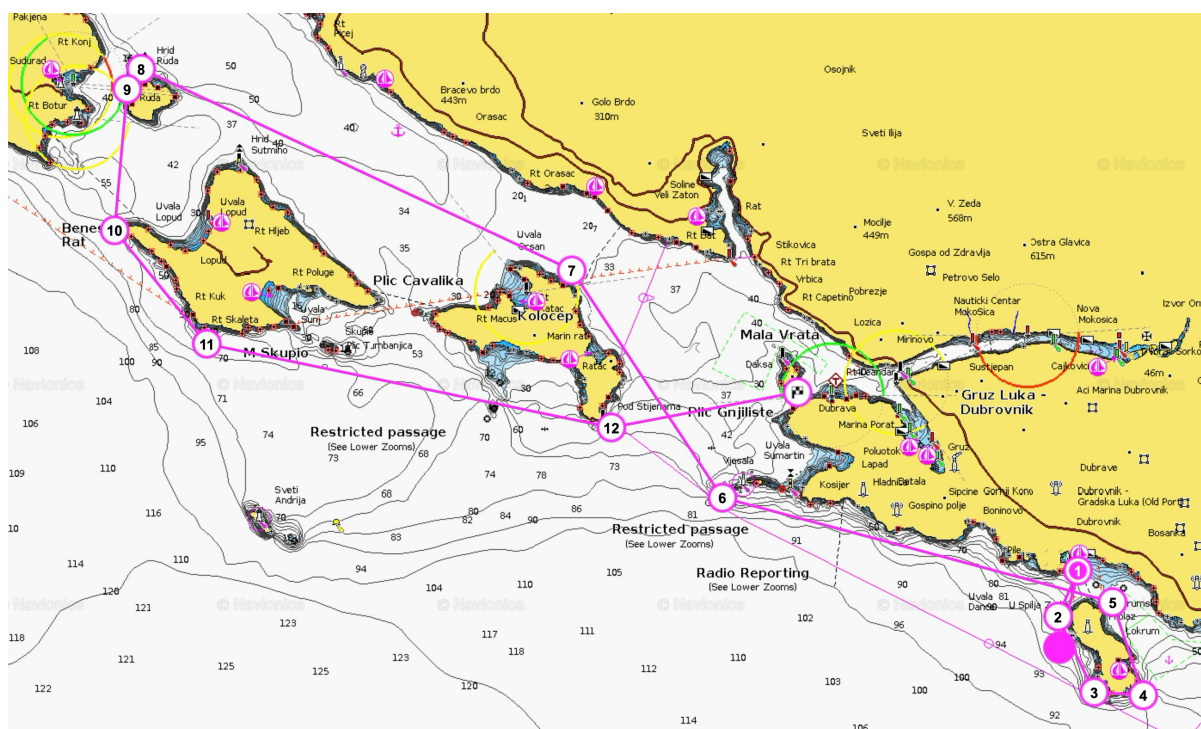

# 1. ELAFITI SLALOM REGATA

## Dodatak 1

Start zapadno od otoka Lokrum brodica RO na desno a oznaka starta na lijevo

Kurs (približno 22 NM) : Start – cilindrična žuta oznaka 1 (približno u vjetar) cca 0.8NM (ostavit na lijevo) - cilindrična žuta oznaka 1a ("offset" cca 100 m) (ostaviti na lijevo)– Lokrum (točke br.2,3,4,5) (ostaviti na lijevo) - Greben (br. 6) (ostaviti na desno) – Koločep br. 7 (ostaviti na lijevo) – Hrid Ruda br.8 (ostaviti na lijevo) – Ruda br. 9 (ostaviti na lijevo) – Benesin rat br.10 (ostaviti na lijevo) – Hrid Kuk br 11 (ostaviti na lijevo) – Rt Beždan br 12 (ostaviti na lijevo) – Cilj

Cilj između brodice RO na desnoj strani uz mul hotela President i oznake cilja na lijevoj strani (cca 100 metara od mula u smjeru otoka Daksa)

RO će bodovati skraćeni kurs kod Hridi Ruda br. 8 (pomoćni cilj između plave zastave na gumenjaku RO na desnoj strani i hridi Ruda) za one skupine jedrilica u kojoj niti jedna jedrilica ne završi cijeli kurs do isteka ograničenog vremena u 17:30.