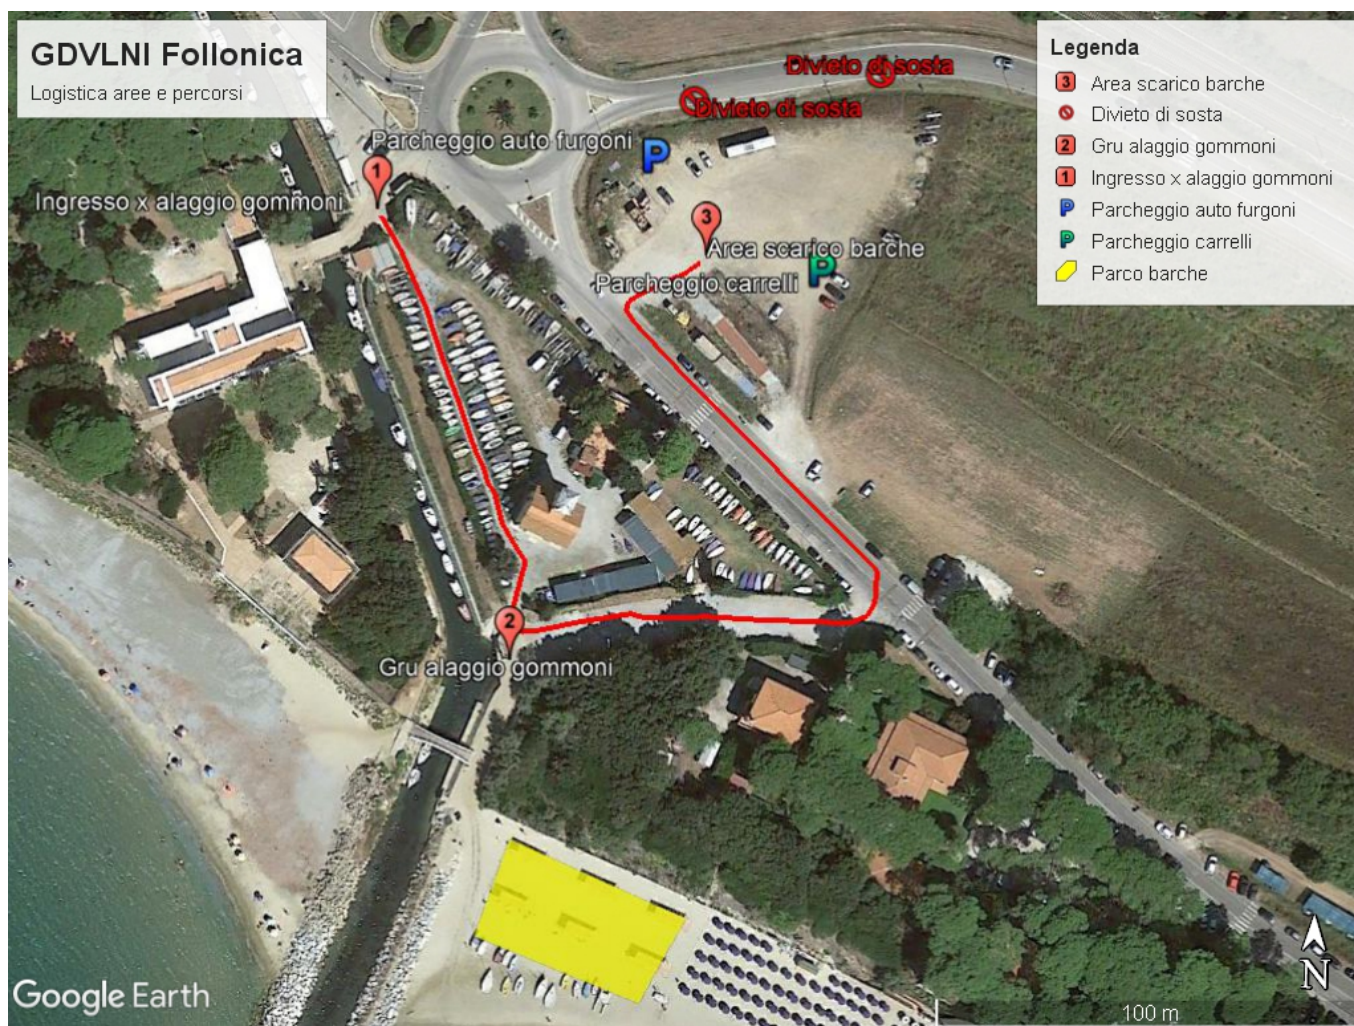

Gruppo Vela LNI Follonica

V TROFEO COPPA CARNEVALE

valido come
3^a prova Campionato Zonale classi LASER

LOGISTICA E PERCORSI A TERRA

Si prega di rispettare i percorsi indicati e le indicazioni date a voce per lo scarico dei gommoni e delle barche e per i parcheggi.