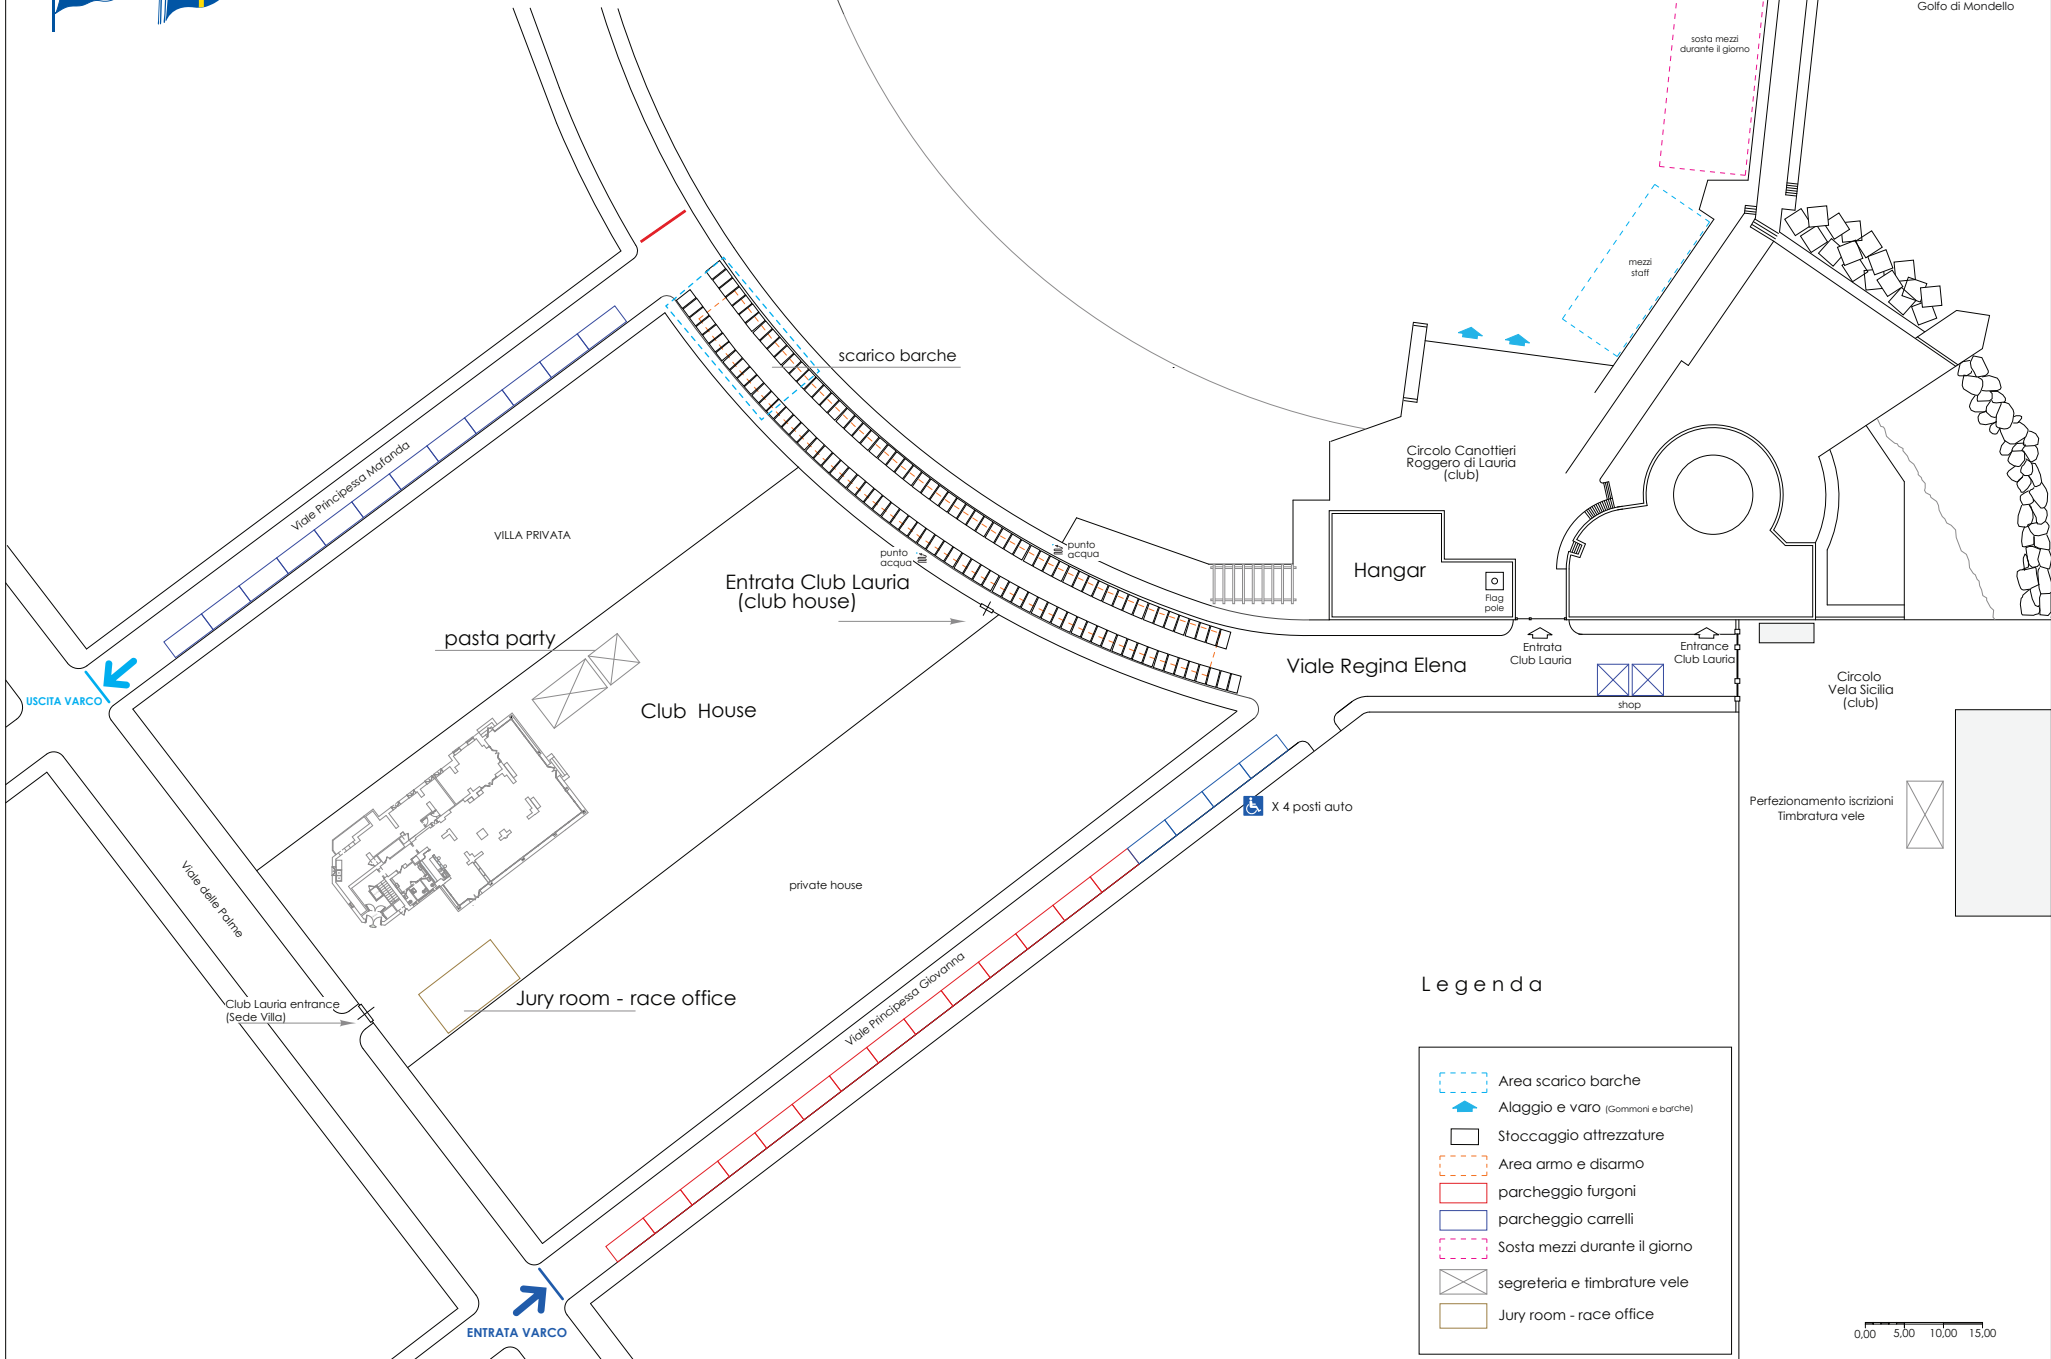

PLANIMETRIA GENERALE
 Club Canottieri Roggero di Lauria
 Circolo vela Sicilia

Golfo di Mondello

Legenda

-  Area scarico barche
-  Alaggio e varo (Gommari e barche)
-  Stoccaggio attrezzature
-  Area armo e disarmo
-  parcheggio furgoni
-  parcheggio carrelli
-  Sosta mezzi durante il giorno
-  segreteria e timbrature vele
-  Jury room - race office

0,00 5,00 10,00 15,00