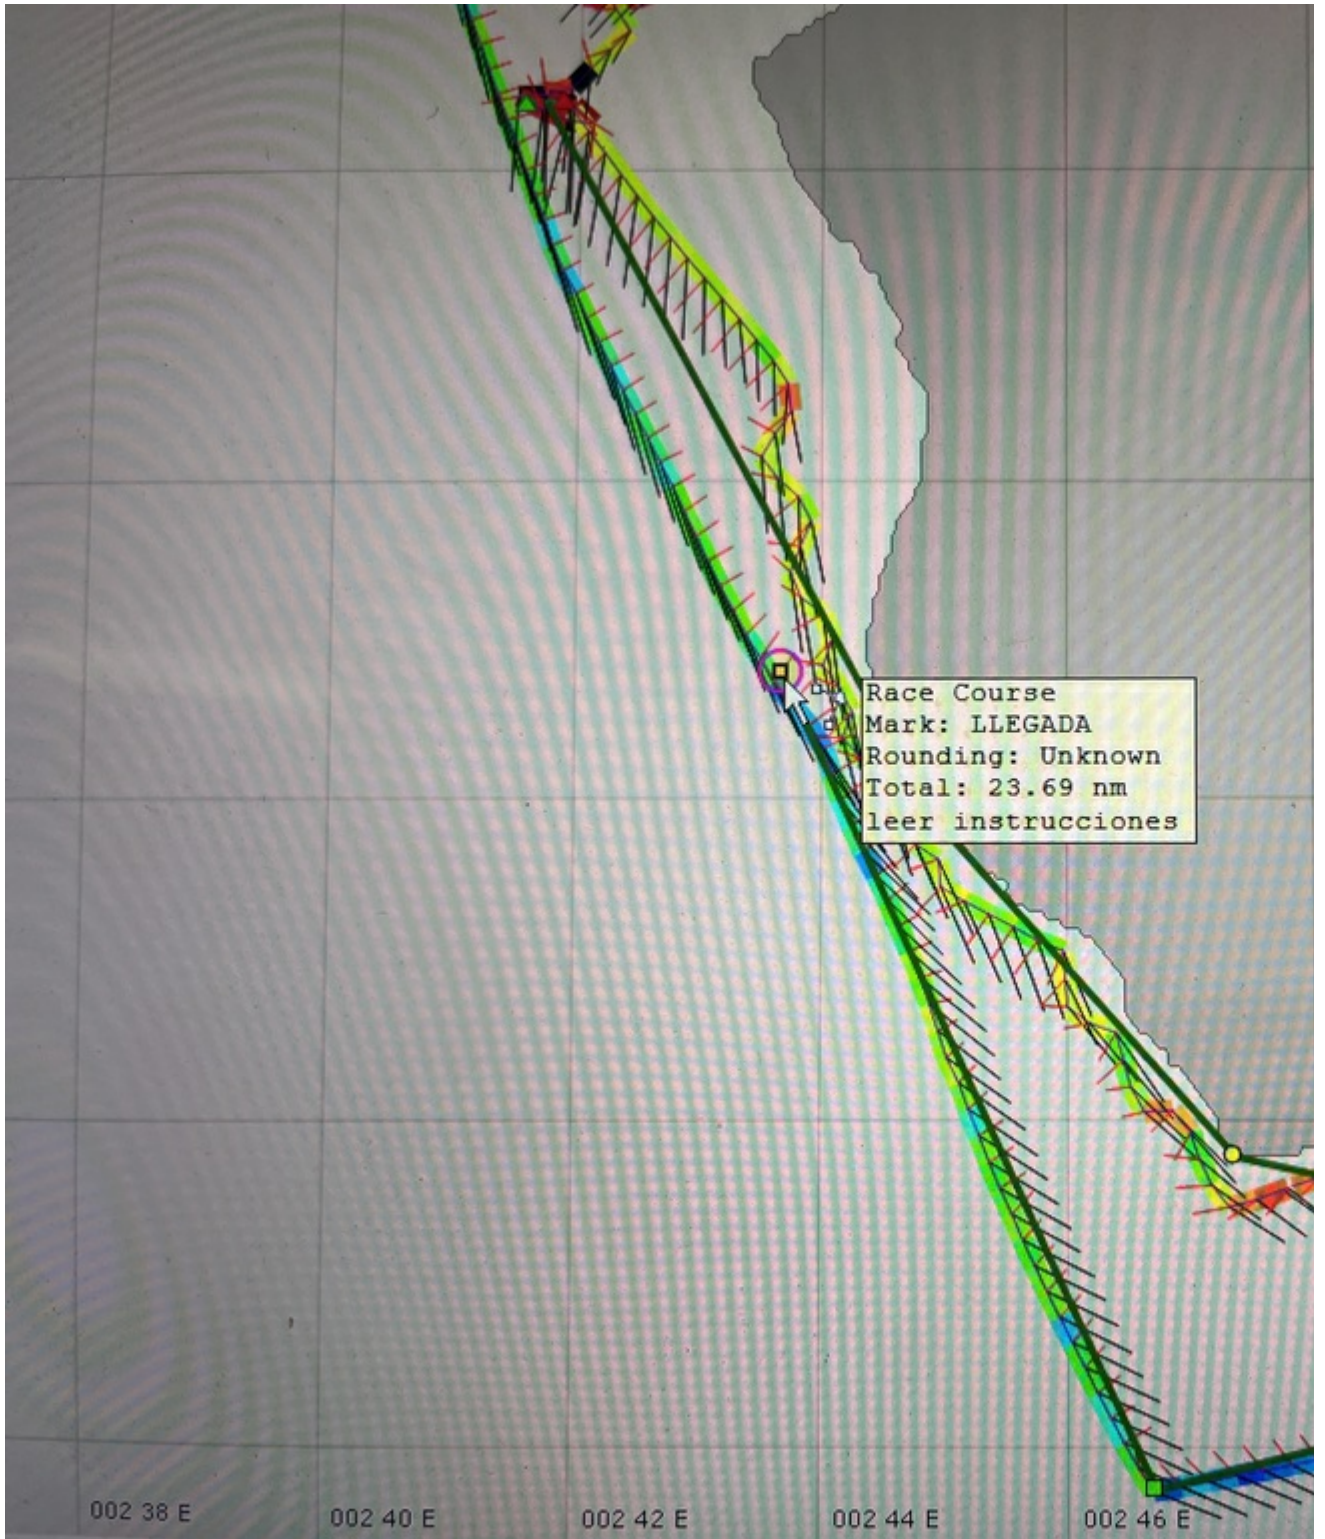

### Scoring Inquiry

**Inquiry On:** 2024-07-31

**Received At:** 2024-07-31 22:07 CEST

---

**Inquiry No:** 04

**Course:** Regata costera

**Race No:** 3

**Posted Score:** 2

#### **Scoring Inquiry:**

Habiendo revisado los resultados publicados tras la regata costera número 3 del campeonato, hemos comprobado que la distancia aplicada 23,81 millas en no corresponde con los datos reales que hemos comprobado en la cartografía, siendo una distancia real de 23,69 millas, habiendo una discrepancia de 0.12 millas. Es por ello que pudiendo aportar las pruebas oportunas, solicitamos que se revise la distancia aplicada y se corrijan las clasificaciones.

[image.jpg 4.35 MB](#)

**Witnesses:**

Podemos aportar las pruebas de nuestro software

---

**Response Title:**

Una vez revisadas las notas del comité, confirmamos que la distancia del recorrido para ORC 1 era de 23,81Nm.